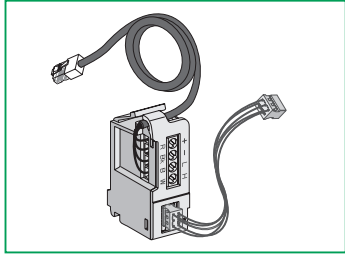

**Compact NSX100-630
FPower NSX / GV7
Compact NSJ**

NSX cord
Cordon NSX
Cable NSX

Merlin Gerin
Square D
Télemecanique

Schneider
Electric

GHD16047AA-02

Schneider Electric Industries SAS
89, boulevard Franklin Roosevelt
F-92505 Rueil-Malmaison Cedex (France)
Tel: + 33 (0)1 41 29 85 00
www.schneider-electric.com